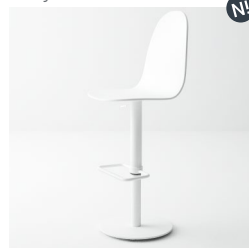

БАРНЫЕ СТУЛЬЯ | FIX BAR STOOLS

ОТ 80 000 ТГ.

ОТ 80 000 ТГ.

ОТ 90 000 ТГ.

ОТ 100 000 ТГ.

ОТ 80 000 ТГ.

ОТ 80 000 ТГ.

ОТ 89 000 ТГ.

ОТ 80 000 ТГ.

ОТ 80 000 ТГ.

РЕГУЛИРУЕМЫЕ БАРНЫЕ СТУЛЬЯ | ADJUSTABLE STOOLS

ОТ 80 000 ТГ.

ОТ 85 000 ТГ.

ОТ 100 000 ТГ.

Play

ОТ 100 000 ТГ.

ОТ 100 000 ТГ.

ОТ 85 000 ТГ.

ОТ 100 000 ТГ.

ОТ 100 000 ТГ.