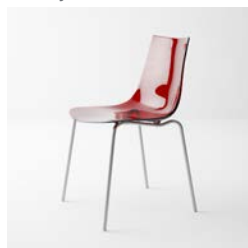

Sugar

OT 60 000 TT.

Versus

OT 60 000 TT.

Yanky

OT 65 000 TT.

ТАБУРЕТЫ | LOW STOOLS

Eclipse