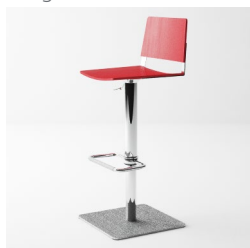

ОТ 80 000 ТГ.

Seven

ОТ 80 000 ТГ.

РЕГУЛИРУЕМЫЕ БАРНЫЕ СТУЛЬЯ | ADJUSTABLE STOOLS

Chef

ОТ 80 000 ТГ.

Magic

ОТ 85 000 ТГ.