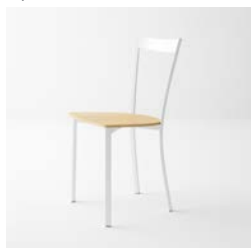

СТУЛЬЯ | CHAIRS

OT 110 000 TT.

OT 80 000 TT.

OT 80 000 TT.

OT 80 000 TT.

OT 85 000 TT.

OT 70 000 TT.

OT 70 000 TT.

OT 90 000 TT.

OT 85 000 TT.

OT 55 000 TT.

Spirit

OT 75 000 TT.

OT 60 000 TT.

OT 60 000 TT.

OT 65 000 TT.

ТАБУРЕТЫ | LOW STOOLS

OT 60 000 TT.

OT 60 000 TT.

OT 60 000 TT.

OT 50 000 TT.

OT 50 000 TT.