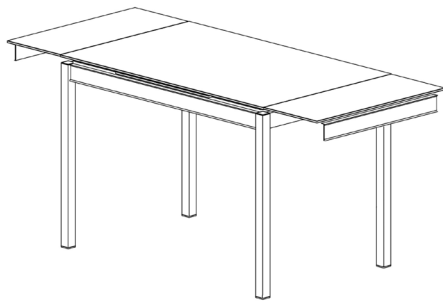

BAMBOLA

DATOS TÉCNICOS | TECHNICAL DATA

cm	A	B	C	D ₁	D ₂	E	F	G	H			
100x60	100	60	29,5x2	129	158	76	91	51	67	2	4	6
110x70	110	70	29,5x2	139	168	76	101	61	67	2	4	6
125x80	125	80	29,5x2	154	183	76	116	71	67	2	6	8

Número de extensibles
Number of extensions

Plazas mesa cerrada
Closed table seating capacity

Plazas mesa abierta
Open table seating capacity

VERSIÓN METAL
METAL VERSION

Sección de pata:
Leg section:
40x40 mm

VERSIÓN MADERA
WOOD VERSION

Sección de pata:
Leg section:
45x45 mm

VERSIÓN EXTENSIBLE
EXTENDING VERSION

Extensibles elevables
Lifttable extensions

Nivelación extensible-encimera
Extension-worktop leveling