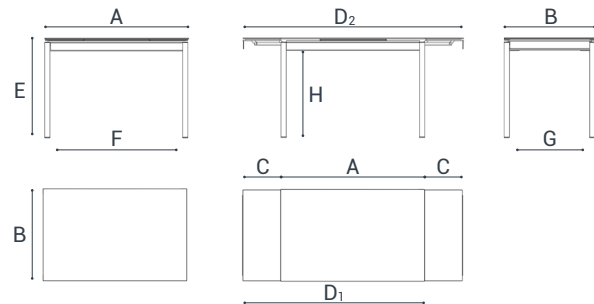

BAMBOLA

DATOS TÉCNICOS | TECHNICAL DATA

cm	A	B	C	D ₁	D ₂	E	F	G	H			
100x60	100	60	29,5x2	129	158	76	91	51	67	2	4	6
110x70	110	70	29,5x2	139	168	76	101	61	67	2	4	6
125x80	125	80	29,5x2	154	183	76	116	71	67	2	6	8

Número de extensibles
Number of extensions

Plazas mesa cerrada
Closed table seating capacity

Plazas mesa abierta
Open table seating capacity

VERSIÓN METAL
METAL VERSION

Sección de pata:
Leg section:
40x40 mm

VERSIÓN MADERA
WOOD VERSION

Sección de pata:
Leg section:
45x45 mm

VERSIÓN EXTENSIBLE
EXTENDING VERSION

Extensibles elevables
Lifttable extensions

Nivelación extensible-encimera
Extension-worktop leveling