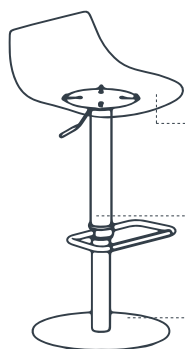

CHEF

MATERIALES:
MATERIALS:

Asiento: Policarbonato
Seat: Polycarbonate

Columna: Acero epoxy | Acero cromado
Column: Epoxy steel | Chrome steel

Base: Acero epoxy | Acero inoxidable | Acero cromado
Base: Epoxy steel | Stainless steel | Chrome steel

DATOS TÉCNICOS | TECHNICAL DATA

	A	B	C	D	E	F	G
cm	41	41	31,5	38	73/94	55/76	16/37

ACABADOS | FINISHES

BASE | BASE

	Base redonda Circular base	<input type="radio"/> Blanco White	<input type="radio"/> Antracita Anthracite	<input type="radio"/> Negro Black	<input type="radio"/> Acero Inoxidable Stainless Steel
	Base cuadrada Squared base	<input type="radio"/> Blanco White	<input type="radio"/> Antracita Anthracite	<input type="radio"/> Negro Black	<input type="radio"/> Acero Inoxidable Stainless Steel
	Base acampanada Bell-shaped base	<input type="radio"/> Acero Cromado Chrome Steel			

COLUMNA | COLUMN

Mismo color que la base
Same color as base

! Con la base Acero Inoxidable la columna es siempre Acero Cromado
When the base is Stainless Steel, the column is always Chrome steel

ASIENTO | SEAT