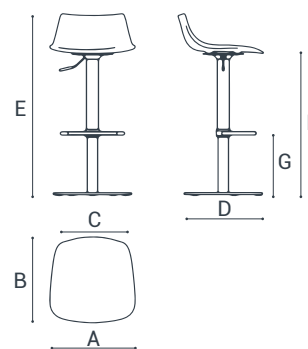

CHEF

MATERIALES:
MATERIALS:

Asiento: Policarbonato
Seat: Polycarbonate

Columna: Acero epoxy | Acero cromado
Column: Epoxy steel | Chrome steel

Base: Acero epoxy | Acero inoxidable | Acero cromado
Base: Epoxy steel | Stainless steel | Chrome steel

DATOS TÉCNICOS | TECHNICAL DATA

	A	B	C	D	E	F	G
cm	41	41	31,5	38	73/94	55/76	16/37

ACABADOS | FINISHES

BASE | BASE

	Base redonda Circular base	<input type="radio"/> Blanco White	<input type="radio"/> Antracita Anthracite	<input type="radio"/> Negro Black	<input type="radio"/> Acero Inoxidable Stainless Steel
	Base cuadrada Squared base	<input type="radio"/> Blanco White	<input type="radio"/> Antracita Anthracite	<input type="radio"/> Negro Black	<input type="radio"/> Acero Inoxidable Stainless Steel
	Base acampanada Bell-shaped base	<input type="radio"/> Acero Cromado Chrome Steel			