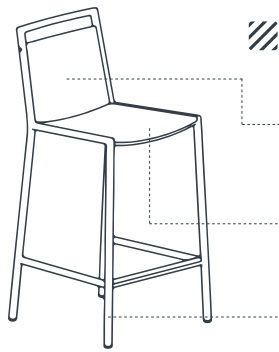

CONCEPT

MATERIALES:
MATERIALS:

Respaldo: Contrachapado de haya natural
Back: Natural beech plywood

Asiento: Contrachapado de haya natural | Tapizado 22mm
Seat: Natural beech plywood | Upholstery 22mm

Estructura: Acero lacado epoxy
Frame: Epoxy lacquered steel

DATOS TÉCNICOS | TECHNICAL DATA

Altura 65 Height 65 cm	A	B	C	D	E	F	G	H
	40	42	35	46	93	65	20	46

ACABADOS | FINISHES

ESTRUCTURA | FRAME

Acero Epoxy Epoxy Steel		Blanco White		Aluminio Aluminium		Antracita Anthracite		Negro Black
----------------------------	--	-----------------	--	-----------------------	--	-------------------------	--	----------------