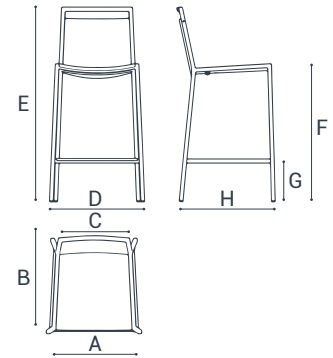

CONCEPT

MATERIALES:
MATERIALS:

Respaldo: Contrachapado de haya natural
Back: Natural beech plywood

Asiento: Contrachapado de haya natural | Tapizado 22mm
Seat: Natural beech plywood | Upholstery 22mm

Estructura: Acero lacado epoxy
Frame: Epoxy lacquered steel

DATOS TÉCNICOS | TECHNICAL DATA

Altura 65 Height 65 cm	A	B	C	D	E	F	G	H
	40	42	35	46	93	65	20	46

ACABADOS | FINISHES

ESTRUCTURA | FRAME

Acero Epoxy Epoxy Steel		Blanco White		Aluminio Aluminium		Antracita Anthracite		Negro Black
----------------------------	--	-----------------	--	-----------------------	--	-------------------------	--	----------------