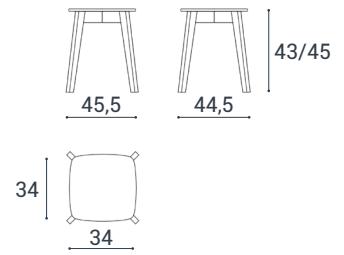

ECLIPSE

MATERIALES:
MATERIALS:

Asiento: Contrachapado de haya natural | MDF | Tapizado 35mm
Seat: Natural beech plywood | MDF | Upholstery 35mm

Patas: Madera maciza de haya
Legs: Solid beech wood

ACABADOS | FINISHES