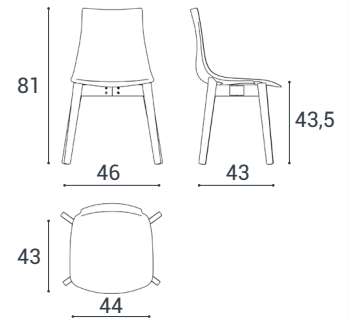

SILLA | CHAIR

FANTASY

MATERIALES:
MATERIALS:

Asiento: Policarbonato
Legs: Polycarbonate

Patas: Madera maciza de haya
Legs: Solid beech wood

ACABADOS | FINISHES

PATAS | LEGS

Madera Teñida
Stained Wood