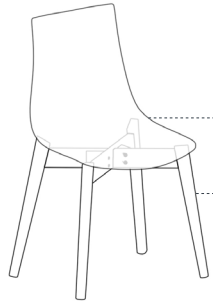

SILLA | CHAIR

FANTASY

MATERIALES:
MATERIALS:

Asiento: Policarbonato
Legs: Polycarbonate

Patas: Madera maciza de haya
Legs: Solid beech wood

ACABADOS | FINISHES

PATAS | LEGS

Madera Teñida
Stained Wood

ASIENTO | SEAT

Policarbonato
Polycarbonate

Blanco
White

**Policarbonato
Transparente**
Transparent
Polycarbonate

Transparente
Transparent

Fumé
Fume

Naranja
Orange

Rojo
Red