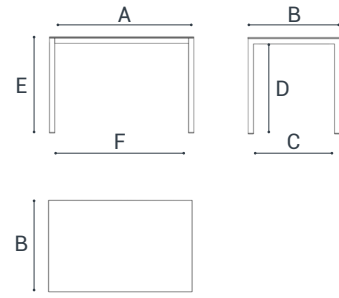

MESA | TABLE

LOGIC

DATOS TÉCNICOS | TECHNICAL DATA

cm	A	B	C	D	E	F	👤
90x55	90	55	47	72,5	74	82	2
100x60	100	60	52	72,5	74	92	4
110x70	110	70	62	72,5	74	102	4
120x70	120	70	62	72,5	74	112	6
125x80	125	80	72	72,5	74	117	6

👤 **Plazas mesa**
Table seating capacity

■ **VERSIÓN FIJA**
FIXED VERSION

□ **Sección de pata:**
Leg section:
40x40 mm

PRODUCTO A MEDIDA
CUSTOM-MADE PRODUCT

MATERIALES | MATERIALS

/// **MATERIALES:**
MATERIALS: