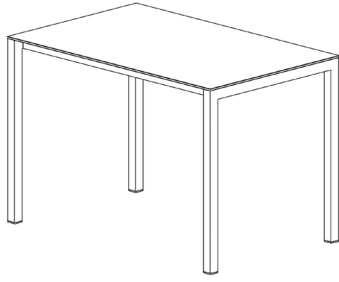

MESA | TABLE

LOGIC

DATOS TÉCNICOS | TECHNICAL DATA

cm	A	B	C	D	E	F	👤
90x55	90	55	47	72,5	74	82	2
100x60	100	60	52	72,5	74	92	4
110x70	110	70	62	72,5	74	102	4
120x70	120	70	62	72,5	74	112	6
125x80	125	80	72	72,5	74	117	6

👤 **Plazas mesa**
Table seating capacity

■ **VERSIÓN FIJA**
FIXED VERSION

□ **Sección de pata:**
Leg section:
40x40 mm

PRODUCTO A MEDIDA
CUSTOM-MADE PRODUCT

MATERIALES | MATERIALS

/// **MATERIALES:**
MATERIALS: