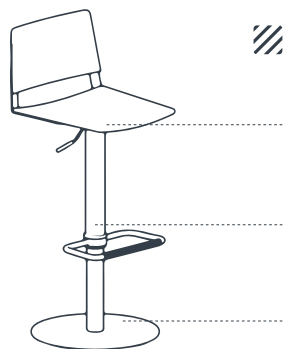

MAGIC

MATERIALES:
MATERIALS:

Asiento y respaldo: Contrachapado de haya natural
Seat and back: Natural beech plywood

Columna: Acero epoxy | Acero cromado
Column: Epoxy steel | Chrome steel

Base: Acero epoxy | Acero inoxidable | Acero cromado
Base: Epoxy steel | Stainless steel | Chrome steel

DATOS TÉCNICOS | TECHNICAL DATA

	A	B	C	D	E	F	G
cm	34	37	33	38	79/100	55/77	16/37

ACABADOS | FINISHES

BASE | BASE

Base redonda
Circular base

Blanco
White

Antracita
Anthracite

Negro
Black