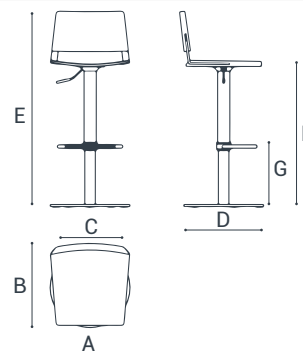

MAGIC

MATERIALES:
MATERIALS:

Asiento y respaldo: Contrachapado de haya natural
Seat and back: Natural beech plywood

Columna: Acero epoxy | Acero cromado
Column: Epoxy steel | Chrome steel

Base: Acero epoxy | Acero inoxidable | Acero cromado
Base: Epoxy steel | Stainless steel | Chrome steel

DATOS TÉCNICOS | TECHNICAL DATA

	A	B	C	D	E	F	G
cm	34	37	33	38	79/100	55/77	16/37

ACABADOS | FINISHES

BASE | BASE

Base redonda
Circular base

Blanco
White

Antracita
Anthracite

Negro
Black