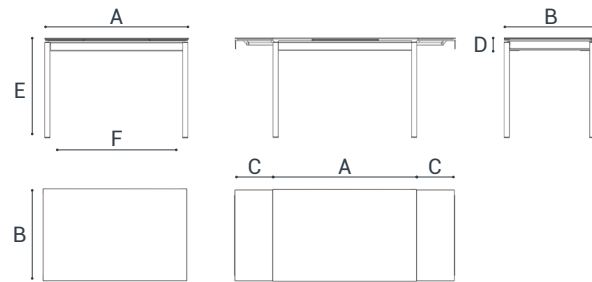

## DATOS TÉCNICOS | TECHNICAL DATA

- A = MESA FIJA | FIX TABLE: Max 240 cm / Min 35 cm  
MESA EXTENSIBLE | EXTENSIBLE TABLE: Max 240 cm / Min 75 cm
- B = MESA FIJA | FIX TABLE: Max 100 cm / Min 35 cm  
MESA EXTENSIBLE | EXTENSIBLE TABLE: Max 100 cm / Min 60 cm
- C = MESA FIJA | FIX TABLE: -  
MESA EXTENSIBLE | EXTENSIBLE TABLE: 29,5 cm
- D = MESA FIJA | FIX TABLE: Espesor encimera + 7,5 cm  
MESA EXTENSIBLE | EXTENSIBLE TABLE: Worktop thickness + 8,5 cm
- E = MESA FIJA | FIX TABLE: Max 105 cm / Min 30 cm  
\*(45 cm o 75 cm para Pata Madera)  
MESA EXTENSIBLE | EXTENSIBLE TABLE: Max 105 cm / Min 30 cm  
\*(45 cm or 75 cm for Wood Leg)

- PATA MADERA: Sección de pata:  
WOOD LEG: Leg section:  
45x45 mm  
\*Solo disponible en altura 45 y 75cm  
\*Height only available in 45 and 75 cm

- PATA METAL: Sección de pata:  
METAL LEG: Leg section:  
40x40 mm  
60X60 mm