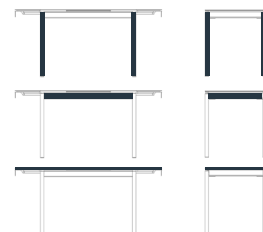

ESPESOR ENCIMERA:
WORKTOP THICKNESS:

- **Laminado**
  Laminate 16mm 16 mm Laminado | Laminate
- **Cristal**
  Glass 8mm 8 mm Cristal Templado | Tempered Glass
- **Porcelánico**
  Ceramic 11mm + 3 mm Porcelánico | Ceramic
  + 8 mm Cristal Templado | Tempered Glass

Sólo disponible en
version fija
Only available in fix
version