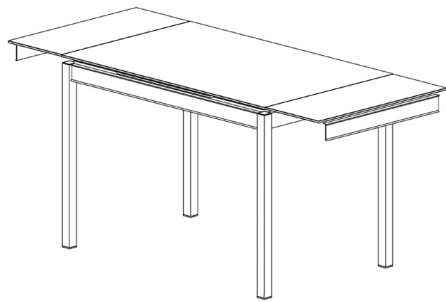

## DATOS TÉCNICOS | TECHNICAL DATA

- A = MESA FIJA | FIX TABLE: Max 240 cm / Min 35 cm  
MESA EXTENSIBLE | EXTENSIBLE TABLE: Max 240 cm / Min 75 cm
- B = MESA FIJA | FIX TABLE: Max 100 cm / Min 35 cm  
MESA EXTENSIBLE | EXTENSIBLE TABLE: Max 100 cm / Min 60 cm
- C = MESA FIJA | FIX TABLE: -  
MESA EXTENSIBLE | EXTENSIBLE TABLE: 29,5 cm
- D = MESA FIJA | FIX TABLE: Espesor encimera + 7,5 cm  
MESA EXTENSIBLE | EXTENSIBLE TABLE: Worktop thickness + 8,5 cm
- E = MESA FIJA | FIX TABLE: Max 105 cm / Min 30 cm  
\*(45 cm o 75 cm para Pata Madera)  
MESA EXTENSIBLE | EXTENSIBLE TABLE: Max 105 cm / Min 30 cm  
\*(45 cm or 75 cm for Wood Leg)

- PATA MADERA: Sección de pata:  
WOOD LEG: Leg section:  
45x45 mm  
\*Solo disponible en altura 45 y 75cm  
\*Height only available in 45 and 75 cm

- PATA METAL: Sección de pata:  
METAL LEG: Leg section:  
40x40 mm  
60X60 mm