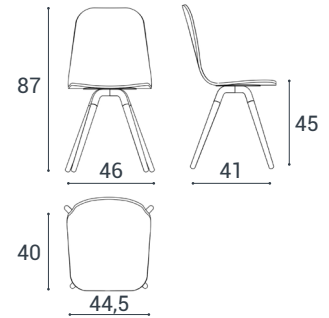

MATERIALES:
MATERIALS:

Asiento: Contrachapado de haya natural | Tapizado 22mm
Seat: Natural beech playwood | Upholstery 22mm

Unión: Acero lacado epoxy
Joint: Epoxy lacquered steel

Patas: Madera maciza de haya
Legs: Solid beech wood