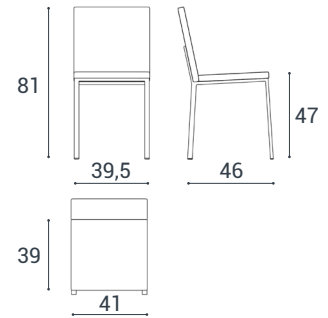

# OLE

**MATERIALES:**  
**MATERIALS:**

**Respaldo: Tapizado 35mm**  
**Back: Upholstery 35mm**

**Asiento: Tapizado 35mm**  
**Seat: Upholstery 35mm**

**Patas: Acero lacado epoxy**  
**Legs: Epoxy lacquered steel**