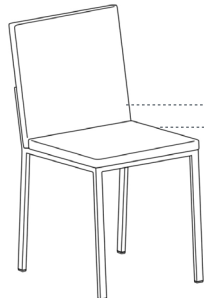

# OLE

**MATERIALES:**  
**MATERIALS:**

**Respaldo: Tapizado 35mm**  
**Back: Upholstery 35mm**

**Asiento: Tapizado 35mm**  
**Seat: Upholstery 35mm**

**Patas: Acero lacado epoxy**  
**Legs: Epoxy lacquered steel**