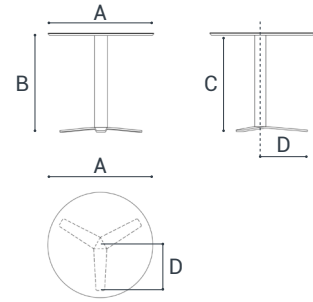

## DATOS TÉCNICOS | TECHNICAL DATA

cm	A	B	C	D	👤
ø70	70	75	73,3	34,5	2
ø80	80	75	73,3	34,5	2
ø90	90	75	73,3	40,5	3

👤 **Plazas mesa**  
Table seating capacity

■ **VERSIÓN FIJA**  
FIXED VERSION

△ **Sección de columna:**  
Column section:  
Lado | Side: 100 mm