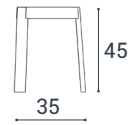

# PODIO

**MATERIALES:**  
MATERIALS:

**Asiento:** Acero lacado epoxy  
Seat: Epoxy lacquered steel

**Patas:** Madera maciza de haya  
Legs: Solid beech wood