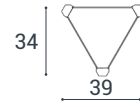

# PODIO

**MATERIALES:**  
MATERIALS:

**Asiento:** Acero lacado epoxy  
Seat: Epoxy lacquered steel

**Patas:** Madera maciza de haya  
Legs: Solid beech wood