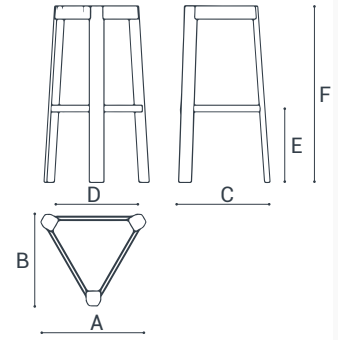

PODIO

Páginas | Pages: 94-95

MATERIALES:
MATERIALS:

Asiento: Acero epoxy
Seat: Epoxy steel

Reposapiés: Acero epoxy
Footrest: Epoxy steel

Patas: Madera maciza de haya
Legs: Solid beech wood

DATOS TÉCNICOS | TECHNICAL DATA

Altura 65 Height 65 cm	A	B	C	D	E	F
	39	34	46	37	20	65

Altura 80 Height 80 cm	A	B	C	D	E	F
	39	34	48	38	35	80

ACABADOS | FINISHES

PATAS | LEGS

Madera Teñida Stained Wood	Blanqueada Bleached	Tostada Toasted	Canaletto Canaletto	Trufa Truffle
Madera Lacada Lacquered Wood	Blanco White	Antracita Anthracite	Negro Black	