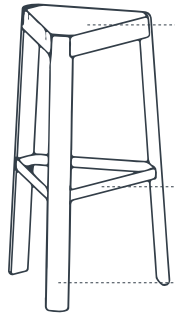

PODIO

Páginas | Pages: 94-95

MATERIALES:
MATERIALS:

Asiento: Acero epoxy
Seat: Epoxy steel

Reposapiés: Acero epoxy
Footrest: Epoxy steel

Patas: Madera maciza de haya
Legs: Solid beech wood

DATOS TÉCNICOS | TECHNICAL DATA

Altura 65 Height 65 cm	A	B	C	D	E	F
	39	34	46	37	20	65

Altura 80 Height 80 cm	A	B	C	D	E	F
	39	34	48	38	35	80

ACABADOS | FINISHES

PATAS | LEGS

Madera Teñida Stained Wood	Blanqueada Bleached	Tostada Toasted	Canaletto Canaletto	Trufa Truffle
Madera Lacada Lacquered Wood	Blanco White	Antracita Anthracite	Negro Black	