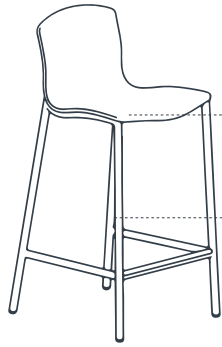

# SEVEN

**MATERIALES:**  
MATERIALS:

**Asiento:** Contrachapado de haya natural | Tapizado 40mm  
**Seat:** Natural beech plywood | Upholstery 40mm

**Patas:** Acero lacado epoxy  
**Legs:** Epoxy lacquered steel

## DATOS TÉCNICOS | TECHNICAL DATA

Altura 65 Height 65 cm	A	B	C	D	E	F	G	H	Altura 80 Height 80 cm	A	B	C	D	E	F	G	H
	38	40	32	41	90	67	20	45		38	40	32	41	105	83	35	48