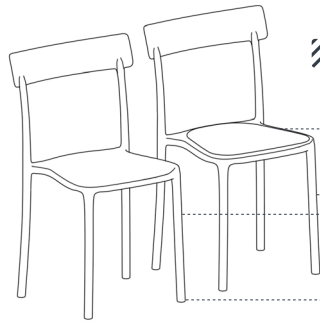

SILLA | CHAIR
SUGAR

MATERIALES: **Apilable (4)**
MATERIALS: **Stackable (4)**

Asiento: Madera maciza de haya | Resina sintética
Seat: Solid beech wood | Synthetic resin

Estructura: Resina sintética
Structure: Synthetic resin

Apto para exterior sin asiento madera
Suitable for outdoor without wood seat

ACABADOS | FINISHES

ESTRUCTURA | STRUCTURE

Resina Sintética Synthetic Resin	Blanco White	Negro Black	Arena Sand	Ceniza Ash
--	-----------------	----------------	---------------	---------------