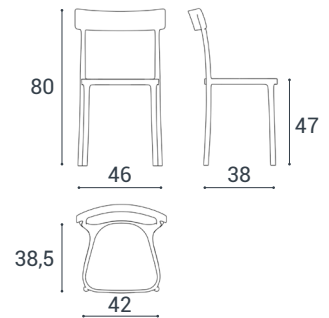

ACABADOS | FINISHES

ESTRUCTURA | STRUCTURE

Resina Sintética Synthetic Resin	Blanco White	Negro Black	Arena Sand	Ceniza Ash

ASIENTO | SEAT

Madera Teñida Stained Wood	Blanqueada Bleached	Tostada Toasted	Canaletto Canaletto	Trufa Truffle
Resina Sintética Synthetic Resin	Blanco White	Negro Black	Arena Sand	Ceniza Ash