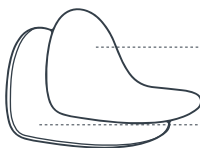

Nube
Cloud

Gris
Grey

Antracita
Anthracite

Negro
Black

A
Nobel
Mystic

B
Kanon
Cotton
Scenic

Tessuto ^(N)
Tessuto

Almohadilla tapizada
Upholstered cushion

+

Madera contrachapada de haya
Beech plywood

! Descubre más sobre el Tessuto en la página 77
! More information about Tessuto on page 77