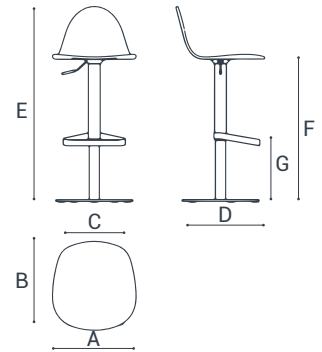

TABU

MATERIALES:
MATERIALS:

Asiento: Contrachapado de haya natural | Tapizado 22mm | Tessuto ^(N)
Seat: Natural beech plywood | Upholstery 22mm | Tessuto

Columna: Acero epoxy
Column: epoxy steel

Base: Acero epoxy
Base: Epoxy steel

DATOS TÉCNICOS | TECHNICAL DATA

	A	B	C	D	E	F	G
cm	39	45	39	38	78/98	54/74	19/39

ACABADOS | FINISHES

BASE | BASE

Base redonda
Circular base

Blanco
White

Antracita
Anthracite

Negro
Black