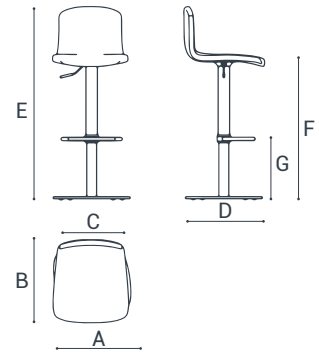

VENTO

Páginas | Pages: 102-103

MATERIALES:
MATERIALS: Foam Confort

Asiento: Tapizado 30mm
Seat: Upholstery 30mm

Columna: Acero epoxy | Acero cromado
Column: Epoxy steel | Chrome steel

Base: Acero epoxy | Acero inoxidable | Acero cromado
Base: Epoxy steel | Stainless steel | Chrome steel

DATOS TÉCNICOS | TECHNICAL DATA

	A	B	C	D	E	F	G
cm	38,5	40,5	33	38	82/103	56/78	16/37

ACABADOS | FINISHES

BASE | BASE

	Base redonda Circular base		Blanco White		Antracita Anthracite		Negro Black		Acero Inoxidable Stainless Steel
	Base cuadrada Squared base		Blanco White		Antracita Anthracite		Negro Black		Acero Inoxidable Stainless Steel
	Base acampanada Bell-shaped base		Acero Cromado Chrome Steel						