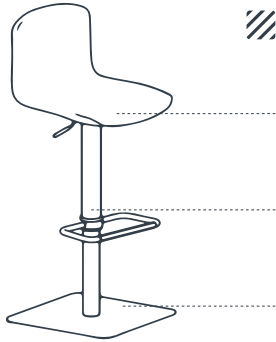

VENTO

Páginas | Pages: 102-103

MATERIALES:
MATERIALS: Foam Confort

Asiento: Tapizado 30mm
Seat: Upholstery 30mm

Columna: Acero epoxy | Acero cromado
Column: Epoxy steel | Chrome steel

Base: Acero epoxy | Acero inoxidable | Acero cromado
Base: Epoxy steel | Stainless steel | Chrome steel

DATOS TÉCNICOS | TECHNICAL DATA

	A	B	C	D	E	F	G
cm	38,5	40,5	33	38	82/103	56/78	16/37

ACABADOS | FINISHES

BASE | BASE

	Base redonda Circular base		Blanco White		Antracita Anthracite		Negro Black		Acero Inoxidable Stainless Steel
	Base cuadrada Squared base		Blanco White		Antracita Anthracite		Negro Black		Acero Inoxidable Stainless Steel
	Base acampanada Bell-shaped base		Acero Cromado Chrome Steel						

COLUMNNA | COLUMN

Mismo color que la base
Same color as base

Con la base Acero Inoxidable la columna es siempre Acero Cromado
When the base is Stainless Steel, the column is always Chrome steel

ASIENTO | SEAT