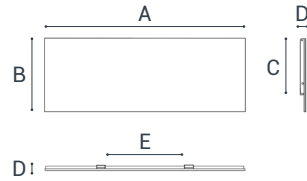

VULCANO *single.*

MESA CERRADA
CLOSED TABLE

MESA ABIERTA
OPEN TABLE

DATOS TÉCNICOS | TECHNICAL DATA

cm	A	B	C	D	E	Person Icon
80x39	78,5	39	32	2,2 + e	50	1
90x42	90	42	32	2,2 + e	50	1
100x40	100	40	32	2,2 + e	50	1
115x42	115	42	32	2,2 + e	50	2
150x40	150	40	32	2,2 + e	90	3

E = 50 cm Longitud entre 80 y 129 cm
Length between 80 y 129 cm

E = 90 cm Longitud mayor de 130 cm
Length longer than 130 cm

Person Icon Plazas mesa
Table seating capacity

e = Espesor encimera
Worktop thickness

A = Max 200 cm / Min 60 cm
B = Max 50 cm / Min 32 cm

Extendable worktop icon Encimera abatible
Extendable worktop

PRODUCTO A MEDIDA
CUSTOM-MADE PRODUCT

! NOTA IMPORTANTE: Se recomienda no fijar la mesa sobre muros de CARTÓN/YESO (Pladur).
! IMPORTANT: It is recommended not to set the table on PLASTERBOARD (Pladur) walls.