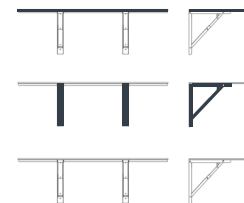

VULCANO *single.*

MESA CERRADA
CLOSED TABLE

MESA ABIERTA
OPEN TABLE

DATOS TÉCNICOS | TECHNICAL DATA

cm	A	B	C	D	E	Person Icon
80x39	78,5	39	32	2,2 + e	50	1
90x42	90	42	32	2,2 + e	50	1
100x40	100	40	32	2,2 + e	50	1
115x42	115	42	32	2,2 + e	50	2
150x40	150	40	32	2,2 + e	90	3

MATERIALES | MATERIALS

MATERIALES:
MATERIALS:

Encimera: Laminado | Cristal templado | Porcelánico
Worktop: Laminate | Tempered glass | Ceramic

Escuadras: Acero lacado epoxy
Squads: Epoxy lacquered steel

Embellecedor: Acero lacado epoxy
Trim: Epoxy lacquered steel