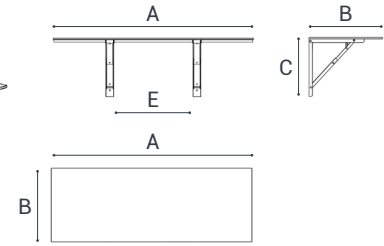

VULCANO *single.*

MESA CERRADA
CLOSED TABLE

MESA ABIERTA
OPEN TABLE

DATOS TÉCNICOS | TECHNICAL DATA

cm	A	B	C	D	E	Person Icon
80x39	78,5	39	32	2,2 + e	50	1
90x42	90	42	32	2,2 + e	50	1
100x40	100	40	32	2,2 + e	50	1
115x42	115	42	32	2,2 + e	50	2
150x40	150	40	32	2,2 + e	90	3

E = 50 cm Longitud entre 80 y 129 cm
Length between 80 y 129 cm

E = 90 cm Longitud mayor de 130 cm
Length longer than 130 cm

Person Icon Plazas mesa
Table seating capacity

e = Espesor encimera
Worktop thickness

A = Max 200 cm / Min 60 cm
B = Max 50 cm / Min 32 cm

Extendable worktop icon Encimera abatible
Extendable worktop

PRODUCTO A MEDIDA
CUSTOM-MADE PRODUCT

! NOTA IMPORTANTE: Se recomienda no fijar la mesa sobre muros de CARTÓN/YESO (Pladur).
! IMPORTANT: It is recommended not to set the table on PLASTERBOARD (Pladur) walls.