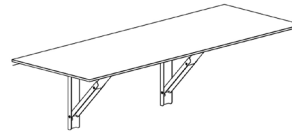

VULCANO *single.*

MESA CERRADA
CLOSED TABLE

MESA ABIERTA
OPEN TABLE

DATOS TÉCNICOS | TECHNICAL DATA

cm	A	B	C	D	E	Person Icon
80x39	78,5	39	32	2,2 + e	50	1
90x42	90	42	32	2,2 + e	50	1
100x40	100	40	32	2,2 + e	50	1
115x42	115	42	32	2,2 + e	50	2
150x40	150	40	32	2,2 + e	90	3

E = 50 cm Longitud entre 80 y 129 cm
Length between 80 y 129 cm

E = 90 cm Longitud mayor de 130 cm
Length longer than 130 cm

Person Icon Plazas mesa
Table seating capacity

e = Espesor encimera
Worktop thickness

A = Max 200 cm / Min 60 cm
B = Max 50 cm / Min 32 cm

Extendable worktop icon Encimera abatible
Extendable worktop

PRODUCTO A MEDIDA
CUSTOM-MADE PRODUCT

! NOTA IMPORTANTE: Se recomienda no fijar la mesa sobre muros de CARTÓN/YESO (Pladur).
! IMPORTANT: It is recommended not to set the table on PLASTERBOARD (Pladur) walls.