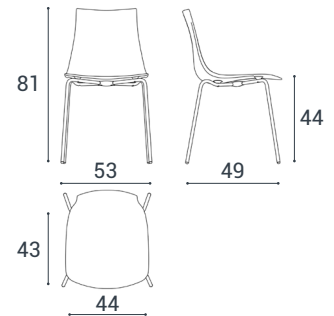

SILLA | CHAIR

YANKY

MATERIALES:
MATERIALS:

Apilable (4) | Stackable (4)

Asiento: Policarbonato
Seat: Polycarbonato

Patas: Acero lacado Epoxy | Acero Cromado
Legs: Epoxy lacquered steel | Chrome steel

ACABADOS | FINISHES

PATAS | LEGS

Acero Epoxy
Epoxy Steel

Aluminio
Aluminium

Acero Cromado
Chrome Steel

Acero Cromado
Chrome Steel

ASIENTO | SEAT

Policarbonato
Polycarbonate

Blanco
White