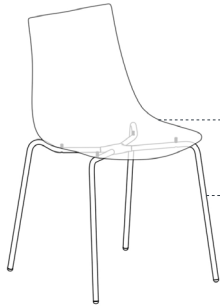

SILLA | CHAIR

YANKY

MATERIALES:
MATERIALS:

Apilable (4) | Stackable (4)

Asiento: Policarbonato
Seat: Polycarbonato

Patas: Acero lacado Epoxy | Acero Cromado
Legs: Epoxy lacquered steel | Chrome steel

ACABADOS | FINISHES

PATAS | LEGS

Acero Epoxy
Epoxy Steel

Aluminio
Aluminium

Acero Cromado
Chrome Steel

Acero Cromado
Chrome Steel

ASIENTO | SEAT

Policarbonato
Polycarbonate

Blanco
White