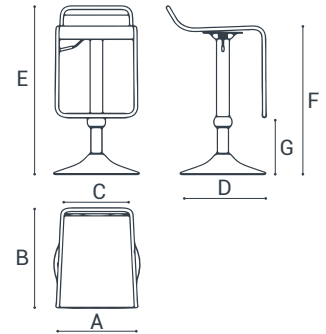

# ZOOM

Páginas | Pages: 110-111

**MATERIALES:**  
MATERIALS:

**Asiento:** Contrachapado de haya natural | **Cuero regenerado**  
**Seat:** Natural beech plywood | **Regenerated leather**

**Columna:** Acero cromado  
**Column:** Chrome steel

## DATOS TÉCNICOS | TECHNICAL DATA

	A	B	C	D	E	F	G
cm	36	42	33	38	64/89	58/79	16/37