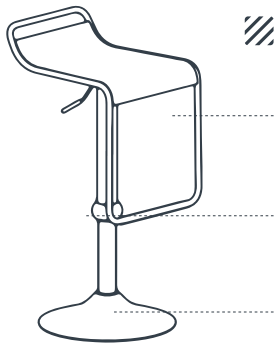

# ZOOM

Páginas | Pages: 110-111

**MATERIALES:**  
MATERIALS:

**Asiento:** Contrachapado de haya natural | **Cuero regenerado**  
**Seat:** Natural beech plywood | **Regenerated leather**

**Columna:** Acero cromado  
**Column:** Chrome steel

**Base:** Acero cromado  
**Base:** Chrome steel